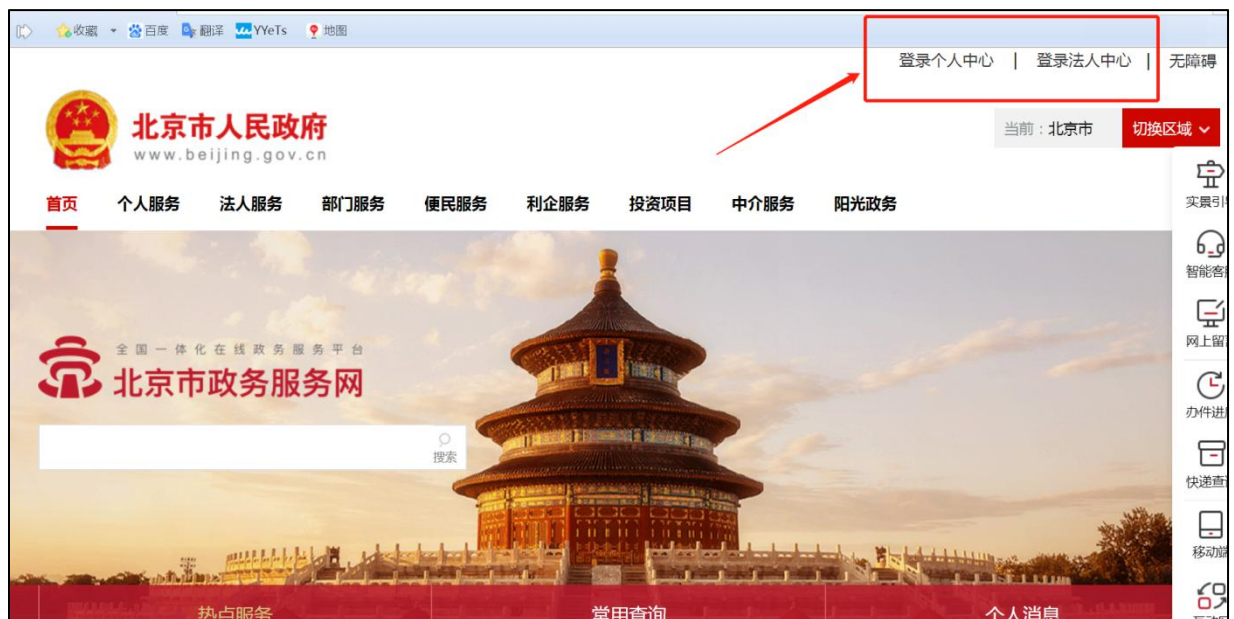

附件

2021 “工美杯”北京工艺美术创新设计大赛

网上申报流程说明

现将 2021 “工美杯”北京工艺美术创新设计大赛网上申报流程说明如下。

1. 访问 “首都之窗”北京市人民政府网站，输入网址（<http://www.beijing.gov.cn>）或百度搜索“首都之窗”。

2. 点击 “政务服务”。

3. 在页面右上方的“登录个人中心”和“登录法人中心”中选择个人或企业登录。

4. 登录账号